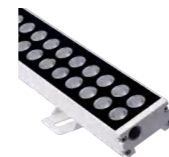

KUPU-R66-48
48W / 72W
P17